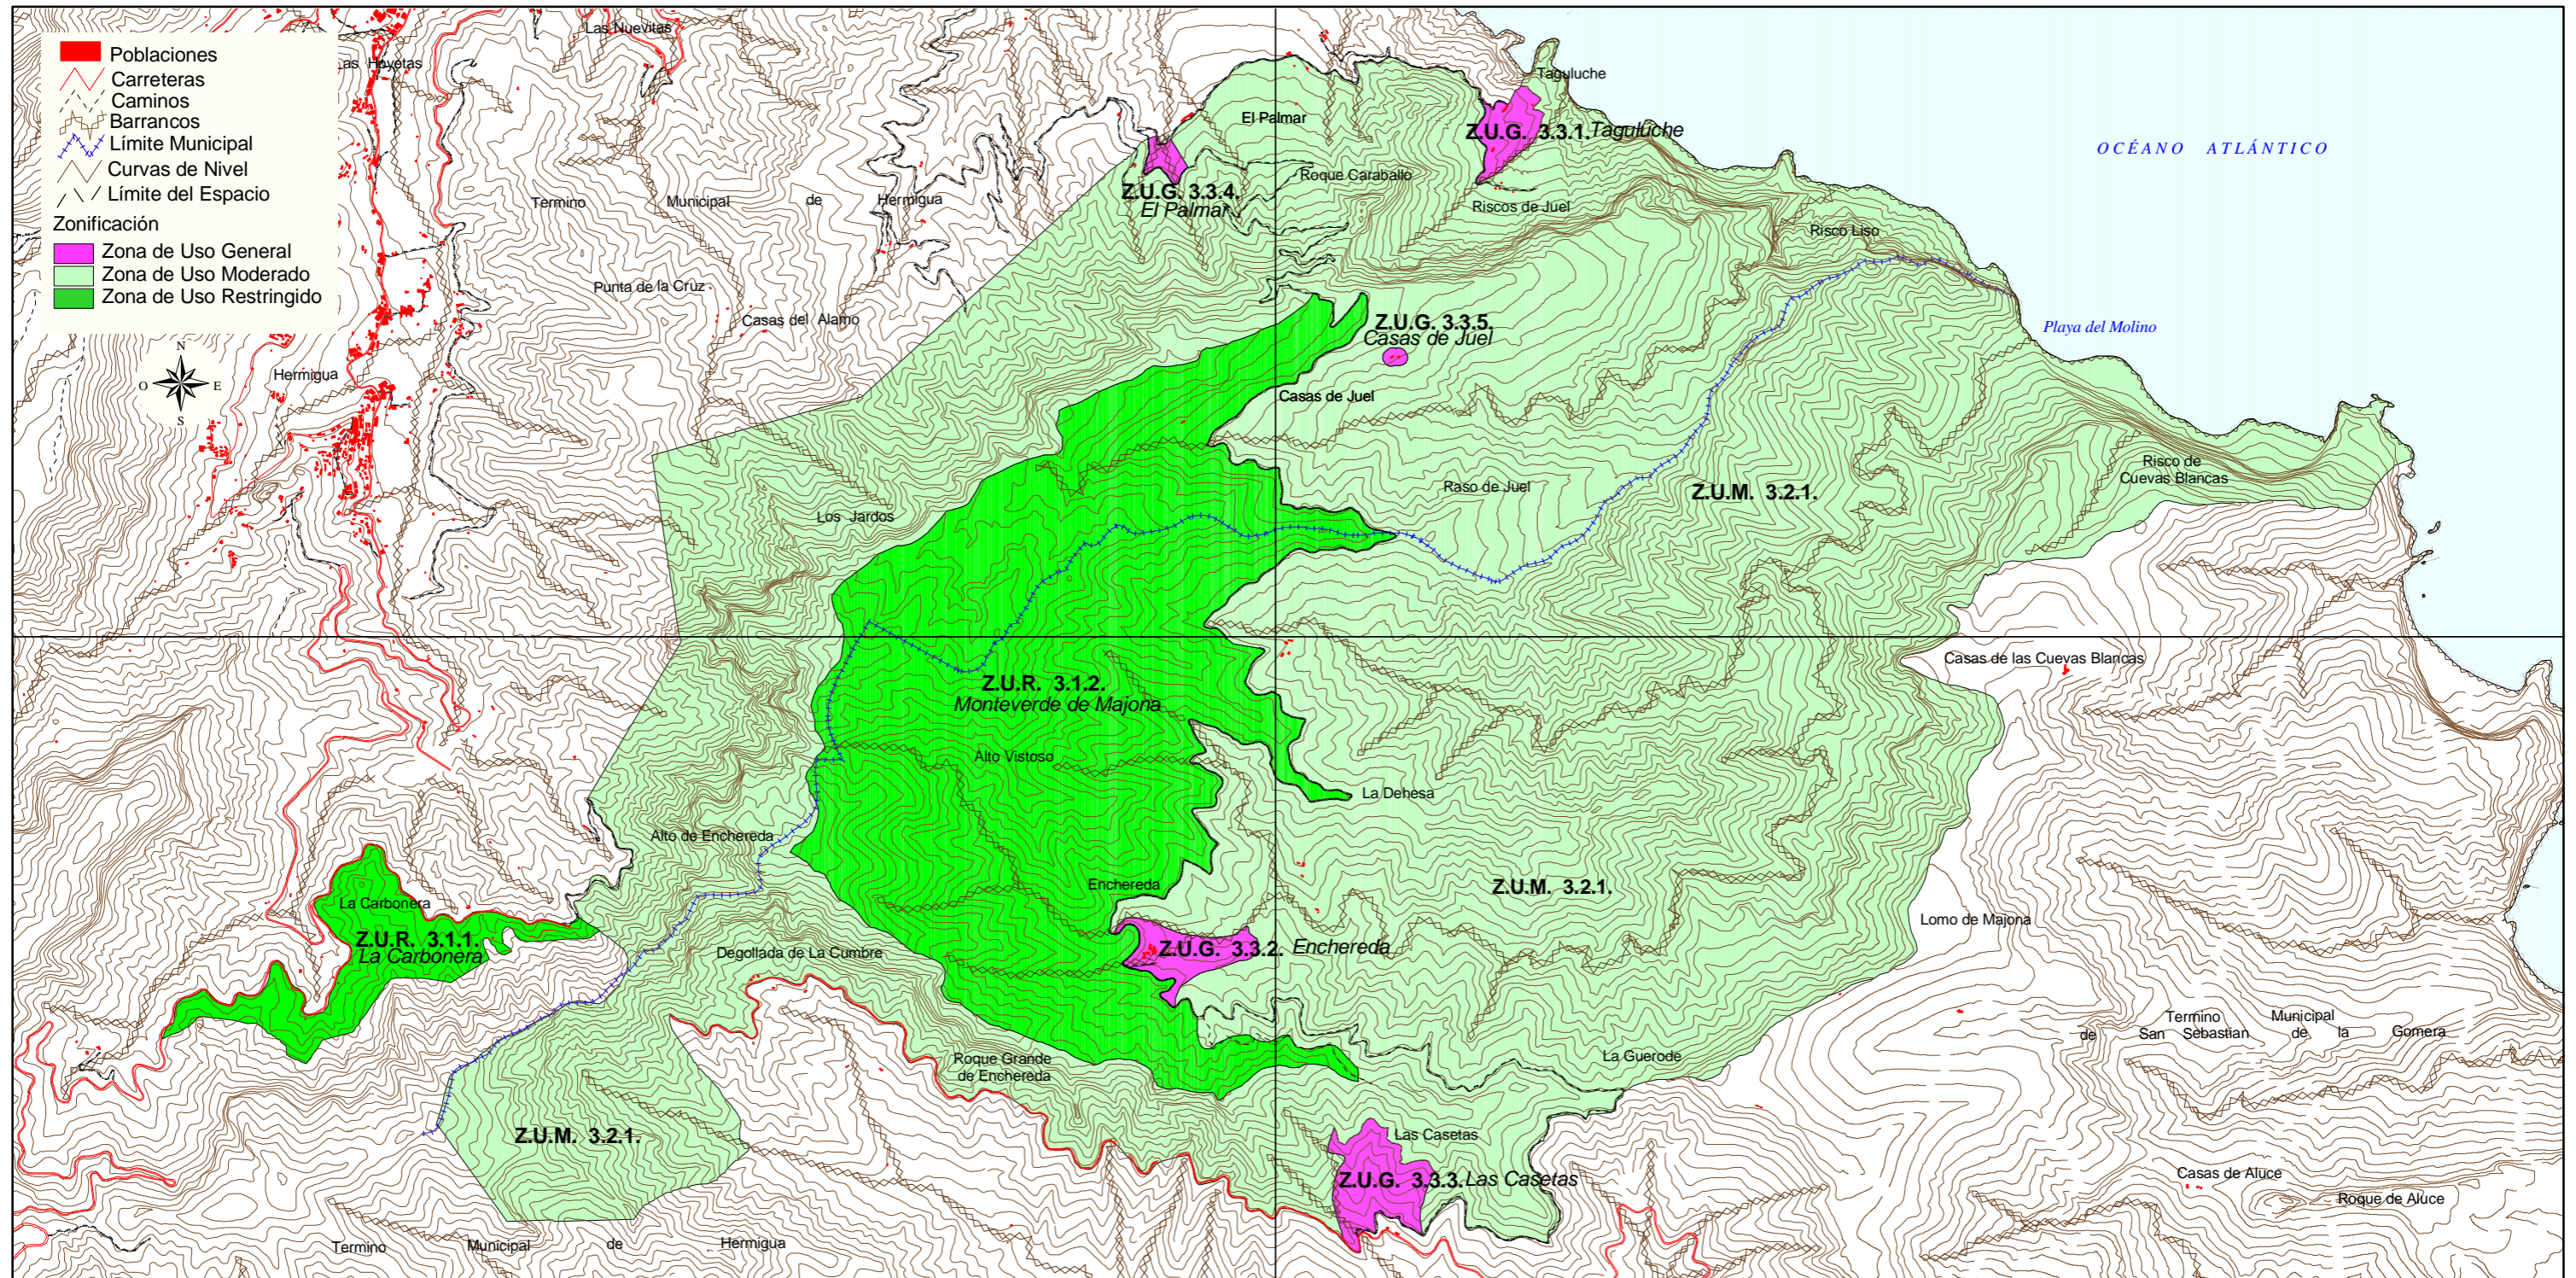

Parque Natural de Majona

ZONIFICACIÓN

El Consejo de Política Territorial, por DECRETO de fecha 16 de OCTUBRE de 2000 acordó la aprobación definitiva del presente PLAN RECTOR DE USO Y GESTIÓN del PARQUE NATURAL DE MAJONA

Santa Cruz de Tenerife, a 23 de OCTUBRE de 2000

CH-1	CH-2
CH-3	CH-4